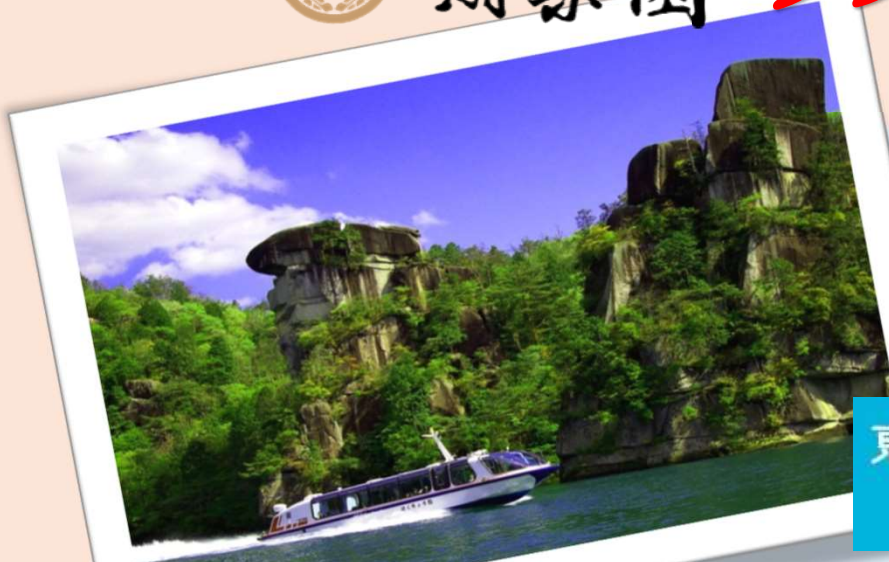

夏のお得なファミリーセットプラン

(写真はイメージです)

※ごはん、お味噌汁、小鉢付き

おすすめ
一押し

季節郷土料理

湖楽園 ジンギスカン

思い出に

恵那峡クルーズ⁺

ENAKYO CRUISE

【ファミリーセットプラン】 期間：8/19(月)～9月末日まで

大人2名 小人1名 10,650円がなんと⇒ 8,000円

大人2名 7,600円がなんと⇒ 5,600円

大人1名、追加毎に3,800円がなんと⇒ 2,800円

小人1名、追加毎に3,050円がなんと⇒ 2,400円

※小学生の方の料理は大人と同等の内容となります。

※幼児のお子様は当プランは対象外となります。